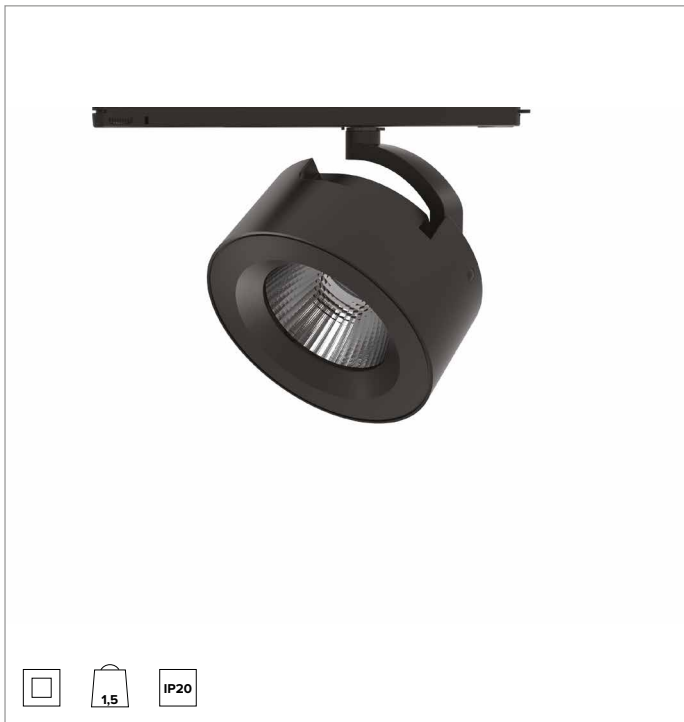

# T043FLR940ELDB | ZENO 180

## Professioneller ausrichtbarer LED-Strahler

	4000K	H(m)	D(m)	Emax(lx)		
	Ra90		38°			
	Fixture Power	57W	1	0.69	9143	
	Source Flux	6510lm	2	1.38	2286	
	Fixture Flux	5338lm	3	2.07	1016	
	Efficacy	94lm/W	4	2.76	571	
TS1230	Imax=1417cd/klm	Imax	9227cd	5	3.44	366

### BELEUCHUNGSTECHNISCHE MERKMALE

Version Flood mit Präzisionsoptik mit konvexen Facettierungen aus spiegelndem anodisiertem Aluminium und holografischem Abdeckung aus PMMA.  
**Optik:** REFLEKTOR  
**Abstrahlwinkel:** FL  
**Optische Effizienz:** 82%  
**Leuchten-Lichtstrom:** 5338lm  
**Lichtausbeute:** 94lm/W  
**Fotobiologische Sicherheit:** Risikogruppe 1 (RG 1 = geringes Risiko)

### MECHANISCHE MERKMALE

Optikgehäuse aus lackiertem Druckguss-Aluminium.  
 Ausrichtungsmöglichkeit des Gehäuses auf vertikaler Ebene von 0 bis -90° und horizontal um 355°, mit Arretierung der Ausrichtung.  
**Farbe und Oberfläche:** Tiefschwarz  
**Gewicht:** 1,5Kg  
**Schutzart:** IP20