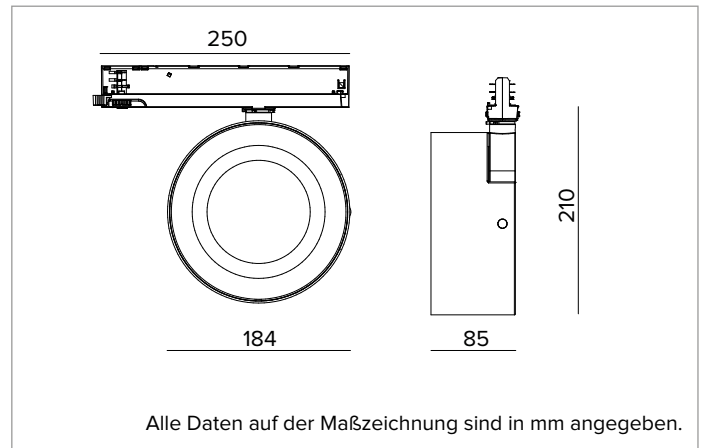

## Professioneller ausrichtbarer LED-Strahler

	4000K	H(m)	D(m)	Emax(lx)		
	Ra90		38°			
	Fixture Power	57W	1	0.69	9143	
	Source Flux	6510lm	2	1.38	2286	
	Fixture Flux	5338lm	3	2.07	1016	
	Efficacy	94lm/W	4	2.76	571	
TS1230	Imax=1417cd/klm	Imax	9227cd	5	3.44	366

### BELEUCHUNGSTECHNISCHE MERKMALE

Version Flood mit Präzisionsoptik mit konvexen Facettierungen aus spiegelndem anodisiertem Aluminium und holografischem Abdeckung aus PMMA.  
**Optik:** REFLEKTOR  
**Abstrahlwinkel:** FL  
**Optische Effizienz:** 82%  
**Leuchten-Lichtstrom:** 5338lm  
**Lichtausbeute:** 94lm/W  
**Fotobiologische Sicherheit:** Risikogruppe 1 (RG 1 = geringes Risiko)

### MECHANISCHE MERKMALE

Optikgehäuse aus lackiertem Druckguss-Aluminium.  
 Ausrichtungsmöglichkeit des Gehäuses auf vertikaler Ebene von 0 bis -90° und horizontal um 355°, mit Arretierung der Ausrichtung.  
**Farbe und Oberfläche:** Tiefschwarz  
**Gewicht:** 1,5Kg  
**Schutzart:** IP20